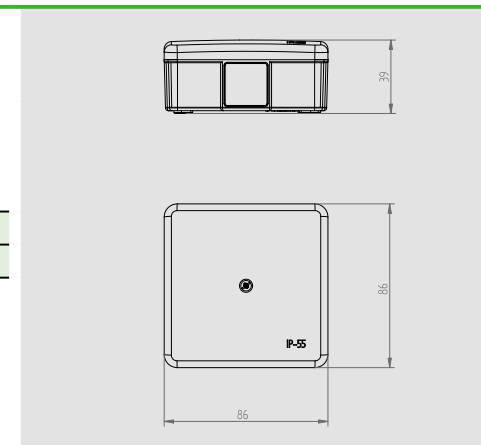

IP 55 650 °C 380 V PP

PUSZKA 6-WYL.N/T EP-LUX 5x2.5 mm² PUSTY IP 55

Typ	Kolor	Opak. szt.	Waga kg/100 szt.	Indeks
EP-LUX IP55	biały RAL 9003	20	9,10	0226-00
	czarny RAL 9005*			0226-02

NORMA: PN-IEC-60998-1:2006.
Wymiary wewnętrzne: 78x78x32 mm
Wymiary: 86x86x39 mm